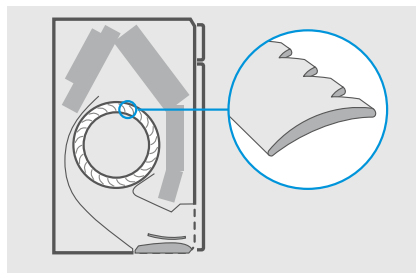

Pentru a atinge o eficiență energetică ridicată, Daikin a proiectat un ventilator nou, care funcționează eficient în cadrul dimensiunilor compacte ale unității Stylish. Împreună, ventilatorul și schimbătorul de căldură ating performanța energetică superioară, având însă un nivel de zgomot insesizabil de persoanele prezente în încăpere.

3 Aer proaspăt și curat

Stylish oferă cea mai bună calitate a aerului interior, cu ajutorul a 3 filtre diferite de purificare a aerului:

1 **Filtrul deodorizant cu apatit** reține particulele **de titan** de praf din aer și substanțele organice dăunătoare și elimină mirosurile neplăcute, de exemplu de tutun sau de animale de casă.