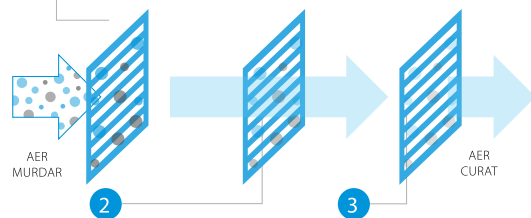

Senzorul Grid Eye măsoară temperatura suprafeței camerei, împărțind-o în 64 de pătrate distincte.

După măsurarea temperaturii curente din încăpere, senzorul Grid Eye distribuie aerul în mod uniform în încăpere înainte de trecerea la un model de curgere a aerului care direcționează aerul cald sau rece către zonele în care este nevoie.

2 Extraordinar de silențios

Stylish utilizează un **ventilator nou** care optimizează jetul de **conceput** aer, pentru o eficiență energetică ridicată la niveluri scăzute ale zgomotului, făcând astfel din locuința ta un loc perfect pentru odihnă și relaxare.

Pentru a atinge o eficiență energetică ridicată, Daikin a proiectat un ventilator nou, care funcționează eficient în cadrul dimensiunilor compacte ale unității Stylish. Împreună, ventilatorul și schimbătorul de căldură ating performanța energetică superioară, având însă un nivel de zgomot insesizabil de persoanele prezente în încăpere.

3 Aer proaspăt și curat

Stylish oferă cea mai bună calitate a aerului interior, cu ajutorul a 3 filtre diferite de purificare a aerului:

1 **Filtrul deodorizant cu apatit** reține particulele **de titan** de praf din aer și substanțele organice dăunătoare și elimină mirosurile neplăcute, de exemplu de tutun sau de animale de casă.