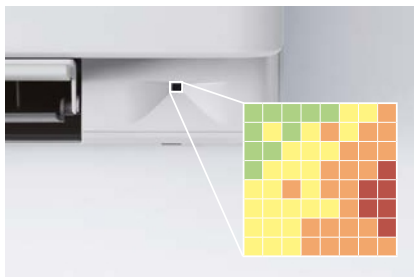

Caracteristici stylish

BLUEEVOLUTION

Eficiență energetică până la

A+++

1 Temperatură stabilă a camerei

Stylish utilizează un **senzor Grid Eye** special proiectat, care măsoară diferențele de temperatură de la nivelul suprafețelor din încăpere precum podeaua și pereții, și utilizează aceste informații pentru a distribui în mod inteligent temperatura în mod uniform în încăpere.

Senzorul Grid Eye măsoară temperatura suprafeței camerei, împărțind-o în 64 de pătrate distincte.

După măsurarea temperaturii curente din încăpere, senzorul Grid Eye distribuie aerul în mod uniform în încăpere înainte de trecerea la un model de curgere a aerului care direcționează aerul cald sau rece către zonele în care este nevoie.

Pentru a atinge o eficiență energetică ridicată, Daikin a proiectat un ventilator nou, care funcționează eficient în cadrul dimensiunilor compacte ale unității Stylish. Împreună, ventilatorul și schimbătorul de căldură ating performanța energetică superioară, având însă un nivel de zgomot insesizabil de persoanele prezente în încăpere.